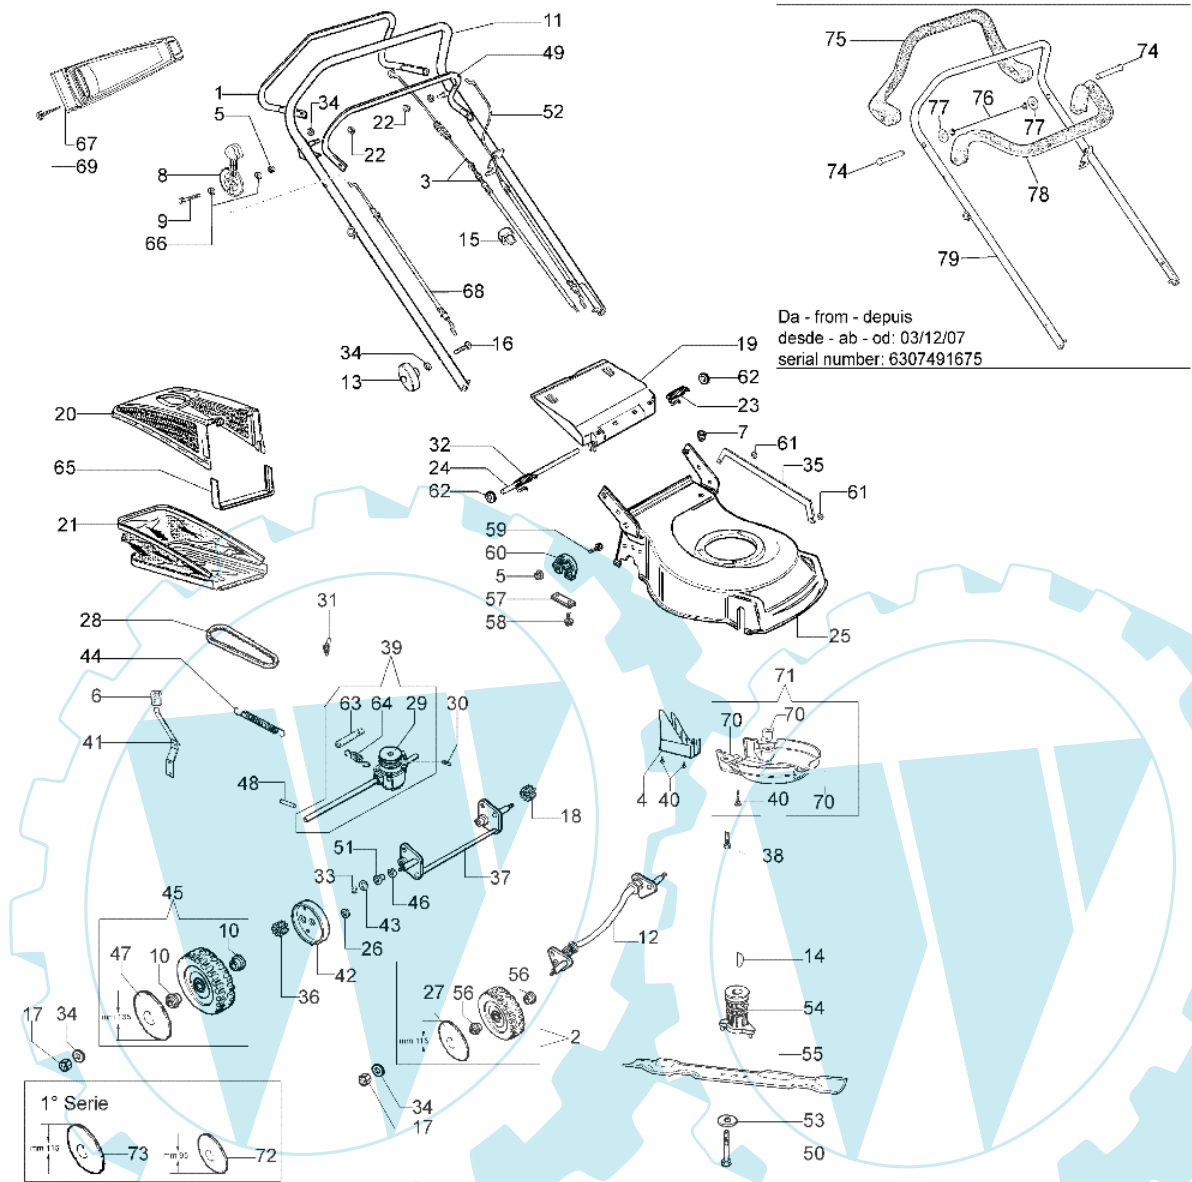

G 44 TB - Ersatzteilzeichnung (ab juni 07)

Bild Nr.	Anz.	Teilenummer	Beschreibung	Technische Nachricht
1	1	66060105	Hebel	BT5-045-04/08
2	2	66100127A	Rad kpl.	BT5-035-01/07
3	1	66060058CR	Kabel	BT5-034-11/06
4	1	66100013	Schultz	
5	1	3914006R	Mutter	
6	1	66070021	Handgriff	
7	1	66030038	Buchse	
8	1	66070131	Hebel	
9	1	3910019	Schraube	
10	2	66030294	Buchse	BT5-035-01/07
11	1	66060104A	Handgriff	BT5-045-04/08
12	1	66070024B	Vorn achse	
13	2	4119013A	Knopf	
14	1	8202126R	Keil	
15	2	66060231	Schelle	
16	2	3910015R	Schraube	
17	4	3933032	Mutter	
18	1	66030228	Ritzel	
19	1	66110014R	Deckel	
20	1	66070132	Rahmen	
21	1	66070138	Ersatzsack	
22	2	3045033R	Sicherungsring	BT5-045-04/08
23	1	66110017	Feder	
24	1	66110026	Deckelbolzen	
25	1	66100007	Gehäuse	
26	2	3916012	Scheibe	
27	2	66100126	Raddeckel Ø115mm	BT5-035-01/07
28	1	3047026R	Riemen 10X650	
29	1	66030042	Scheibe	
30	1	3803010	Schraube	
31	1	66070035AR	Feder	
32	1	66110018	Feder	
33	1	3024012	Ring	
34	7	3916008R	Scheibe	BT5-045-04/08
35	1	66100012	Stange	
36	1	66030227	Ritzel	
37	1	66070013B	Hinterachse	
38	3	3806076	Schraube	
39	1	66070017BR	Antriebgehäuse	
40	5	011200035	Schraube	
41	1	66070018	Hebel	
42	1	66070060	Raddeckel	
43	1	66030044	Scheibe	
44	1	66070036	Feder	
45	2	66110281	Rad kpl.	
46	2	8202311	Ring	
47	2	66110278R	Raddeckel	BT5-035-01/07
48	1	66060010	Walzen	
49	1	66060106	Hebel	BT5-045-04/08
50	1	3906150	Schraube	
51	2	66060030	Buchse	
52	1	66060108R	Kabelbremsemotor 1183mm	
53	1	66060384R	Scheibe	
54	1	66030256R	Deckel	BT5-036-03/07
55	1	66100044R	Blatt	
56	4	66030081	Lager	BT5-035-01/07
57	2	66030039	Platte	
58	4	3960031	Schraube	
59	6	3801022	Schraube	
60	2	66030049	Halter	
61	2	3045035R	Ring	
62	2	3045034R	Scheibe	
63	1	66070100	Hebel	
64	1	66070099R	Feder	
65	1	66070133	Halter	
66	2	3918009	Scheibe	
67	1	66070134	Bruecke	
68	1	66070171	Gaskabel	
69	2	3960072	Schraube	
70	3	66070228	Halter	BT5-039-06/07
71	1	66070233	Schultzkit	BT5-039-06/07
72	2	66030080	Raddeckel	BT5-035-01/07
73	2	66030079	Raddeckel	BT5-035-01/07
74	2	66060381R	Bolzen	BT5-045-04/08
75	1	66060356R	Hebel	BT5-045-04/08
76	2	3024009R	Seegerring	BT5-045-04/08